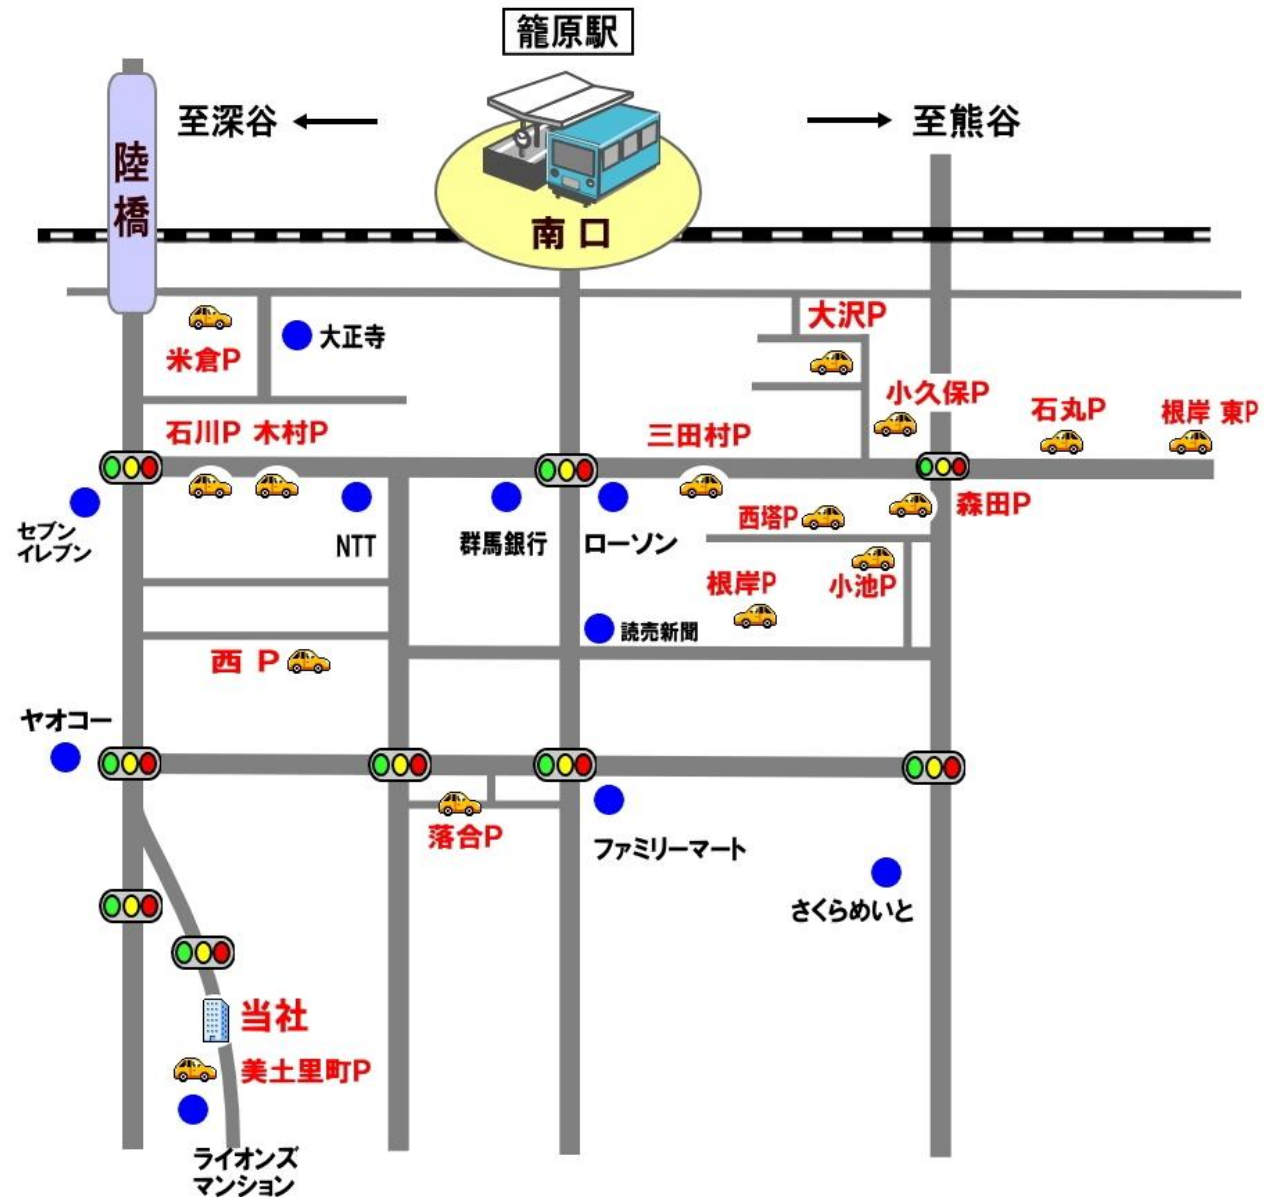

月極駐車場ご案内図

名称	月額/台	駅まで
米倉 駐車場	5000円	徒歩 2分
大沢 駐車場	6000円	徒歩 2分
小久保 駐車場	5250円	徒歩 4分
三田村 駐車場	4000円	徒歩 5分
森田 駐車場	4000円	徒歩 7分
木村 駐車場	4000円	徒歩 7分
石川 駐車場	4000円	徒歩 7分
石丸 駐車場	3000円	徒歩 8分
西 駐車場	3150円	徒歩 8分
小池 駐車場	4000円	徒歩 8分
西塔 駐車場	4000円	徒歩 8分
根岸 駐車場	4000円	徒歩 8分
根岸東 駐車場	2500円	徒歩10分
落合 駐車場	3000円	徒歩10分
美土里町 駐車場	5500円	徒歩20分